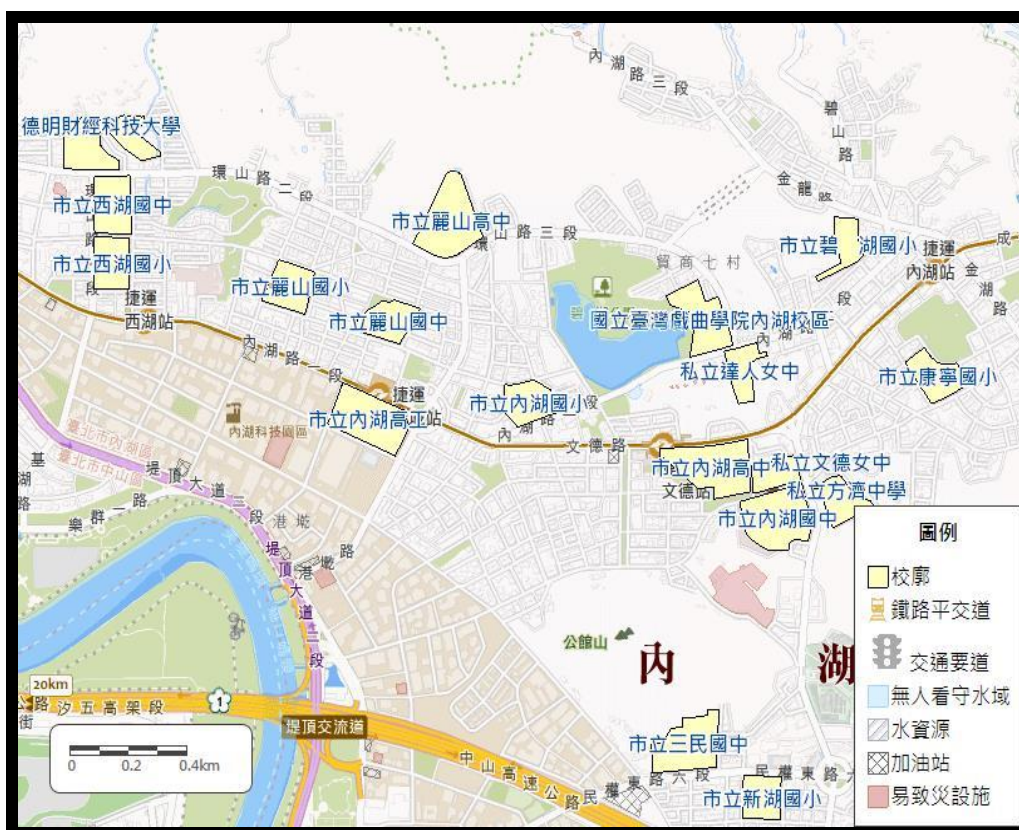

臺北市內湖區內湖國民小學 108 年度地震災害潛勢圖

臺北市內湖區內湖國民小學 108 年度淹水災害潛勢圖

臺北市內湖區內湖國民小學 108 年度坡地災害潛勢圖

臺北市內湖區內湖國民小學 108 年度人為災害潛勢圖

臺北市內湖區內湖國民小學 108 年度輻射災害潛勢圖

臺北市內湖區內湖國民小學 108 年度海嘯災害潛勢圖