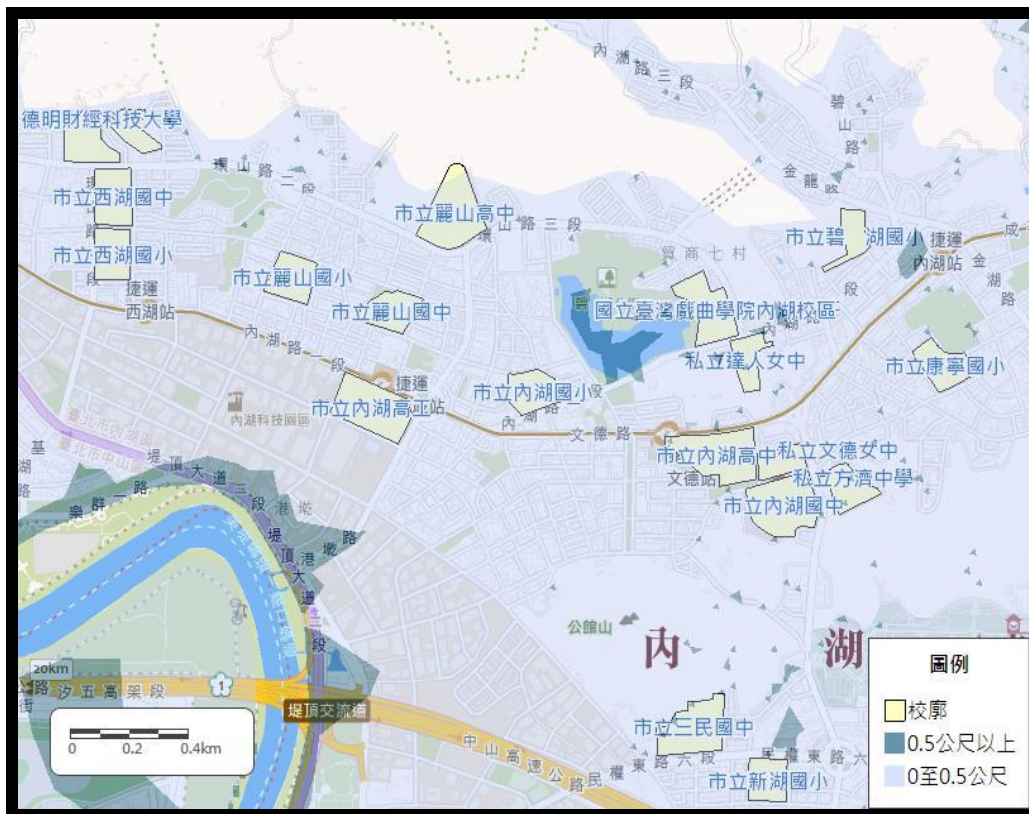

臺北市內湖區內湖國民小學 108 年度地震災害潛勢圖

臺北市內湖區內湖國民小學 108 年度淹水災害潛勢圖

臺北市內湖區內湖國民小學 108 年度坡地災害潛勢圖

臺北市內湖區內湖國民小學 108 年度人為災害潛勢圖

臺北市內湖區內湖國民小學 108 年度輻射災害潛勢圖

臺北市內湖區內湖國民小學 108 年度海嘯災害潛勢圖